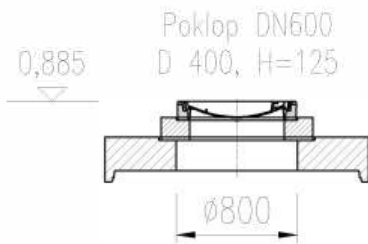

Řez

Půdorys

Typ zátvrtové desky vč. poklopu

Nastavitelné provedení
626 854 – 1 285 kg

Základní provedení
626 853 – 1 115 kg

Specifikace základní nádoby

Obj. číslo	RL	Celk. objem	Provedení	Hmotnost
626 375	594 l	3 200 l	Nátěr	3 933 kg
626 335	594 l	3 200 l	Bez nátěru	3 933 kg

ORL NS20 SF2000

FORMÁT: A4
MĚŘÍTKO: M 1:50