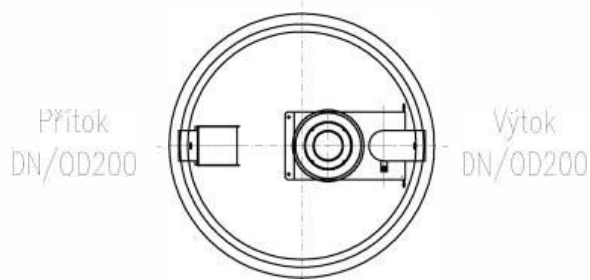

Řez

Půdorys

Typ zátvrtové desky vč. poklopu

Nastavitelné provedení
626 854 – 1 285 kg

Základní provedení
626 853 – 1 115 kg

Specifikace základní nádoby

Obj. číslo	RL	Celk. objem	Provedení	Hmotnost
626 375	594 l	3 200 l	Nátěr	3 933 kg
626 335	594 l	3 200 l	Bez nátěru	3 933 kg

ORL NS20 SF2000

FORMÁT: A4
MĚŘÍTKO: M 1:50