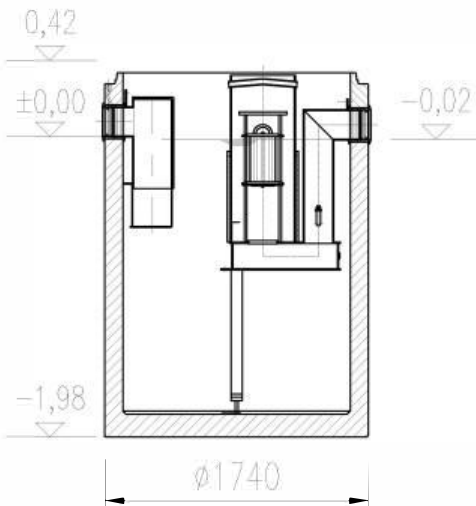

Řez

Půdorys

Typ zátvrtové desky vč. poklopu

Nastavitelné provedení
626 854 – 1 285 kg

Základní provedení
626 853 – 1 115 kg

Specifikace základní nádoby

Obj. číslo	RL	Celk. objem	Provedení	Hmotnost
626 375	594 l	3 200 l	Nátěr	3 933 kg
626 335	594 l	3 200 l	Bez nátěru	3 933 kg

ORL NS20 SF2000

FORMÁT: A4
MĚŘÍTKO: M 1:50