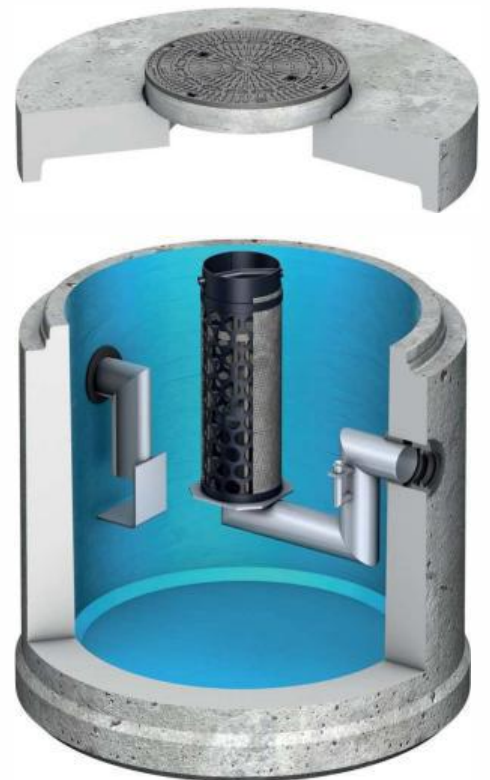

Řez

Půdorys

Typ zátvrtové desky vč. poklopu

Nastavitelné provedení
626 854 – 1 285 kg

Základní provedení
626 853 – 1 115 kg

Specifikace základní nádoby

Obj. číslo	RL	Celk. objem	Provedení	Hmotnost
626 375	594 l	3 200 l	Nátěr	3 933 kg
626 335	594 l	3 200 l	Bez nátěru	3 933 kg

ORL NS20 SF2000

FORMÁT: A4
MĚŘÍTKO: M 1:50