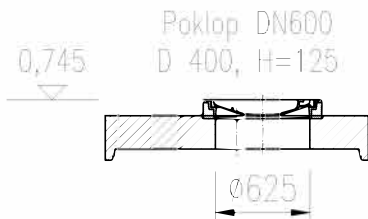

Řez

Půdorys

Typ zátvrtové desky vč. poklopu

Nastavitelné provedení
626 854 – 1 285 kg

Základní provedení
626 853 – 1 115 kg

Specifikace základní nádoby

Obj. číslo	RL	Celk. objem	Provedení	Hmotnost
626 375	594 l	3 200 l	Nátěr	3 933 kg
626 335	594 l	3 200 l	Bez nátěru	3 933 kg

ORL NS20 SF2000

FORMÁT: A4
MĚŘÍTKO: M 1:50